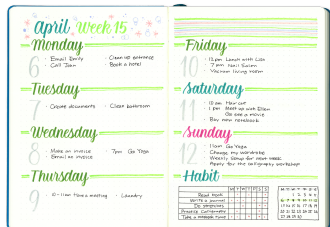

SYMBOL PRODUKTU: SE515C

O PRODUKCIE

Brush Sign Pen

thank you

Brush Up!