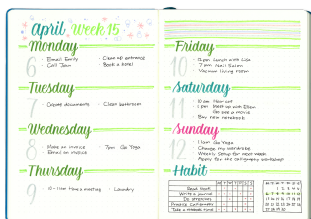

SYMBOL PRODUKTU: SE515C

O PRODUKCIE

Brush Sign Pen

thank you

Brush Up!

PARAMETRY

Podstawowe parametry produktu:

Kolor	pułdowy róż
Adres Producenta	Pentel Co., Ltd. 7-2, Koanicho, Nishinashi, Choshiu Tokyo, Japan www.pentel.com