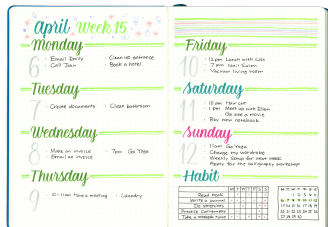

SYMBOL PRODUKTU: SE515C

O PRODUKCIE

Brush Sign Pen

thank you

Brush Up!