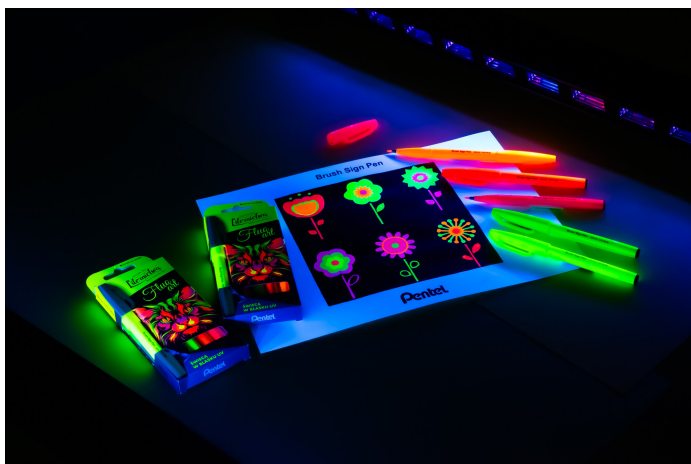

**FLUO ART - ZESTAW DO
KALIGRAFII I LITERNICTWA**

SYMBOL PRODUKTU: SES15C-ST5FLUOPL

O PRODUKCIE

Fluorescencyjne pisaki pędzelkowe łączą w sobie sztukę pięknego pisania z efektami świetlnymi. Specjalny tusz, który reaguje na światło ultrafioletowe, nadaje pismu jaskrawe, neonowe barwy.

Kolory pisaków w zestawie:

- FP - fluorescencyjny różowy
- FB - fluorescencyjny czerwony
- FF - fluorescencyjny pomarańczowy
- FK - fluorescencyjny zielony
- FG - fluorescencyjny żółty

Dostępne w 5 kolorach, co umożliwiają tworzenie ekstrawaganckich kompozycji. Z pewnością przyciągną uwagę i nadadzą tekstowi unikalnego charakteru. Pisaki sprawdzą się w tworzeniu kreatywnych prac, notatek czy planerów, projektów DIY, bullet journalach czy kartkach okolicznościowych. Brush Pen może pełnić również funkcję zakreslacza stanowiąc bardzo praktyczne narzędzie w odnajdowaniu ważnych informacji. Świecący efekt nada każdemu dziełu unikalny charakter - wystarczy podświetlić tusz światłem UV.